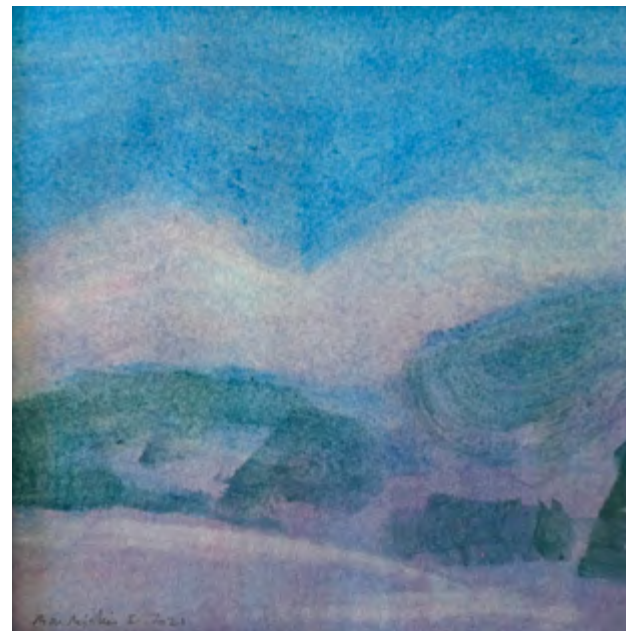

Le soir rose et bleu / Bertrand de Miollis
gouache sur papier, 2021
23 x 23 cm