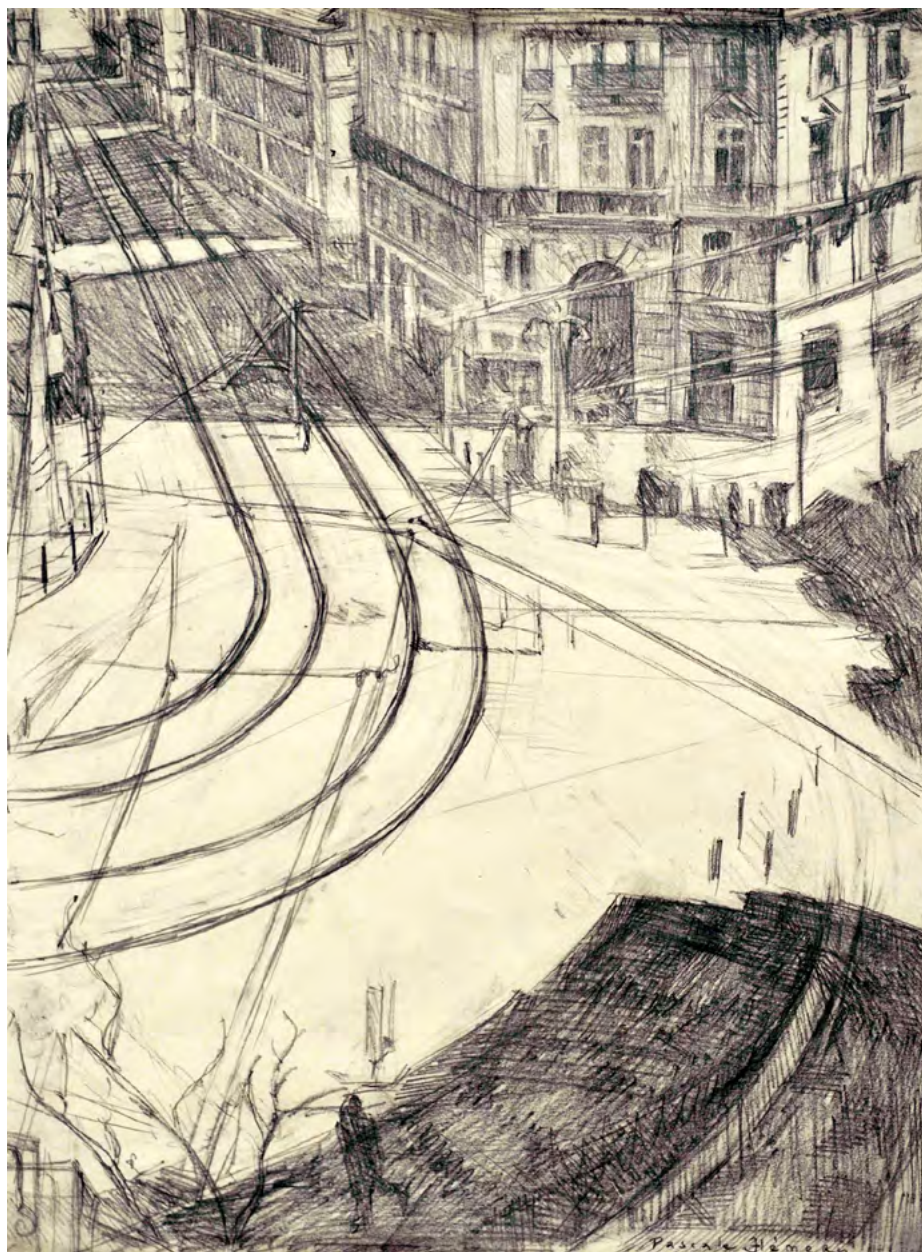

Madrid Gran via / **Pascale Hemery**
fusain sur papier vélin
90 x 60 cm