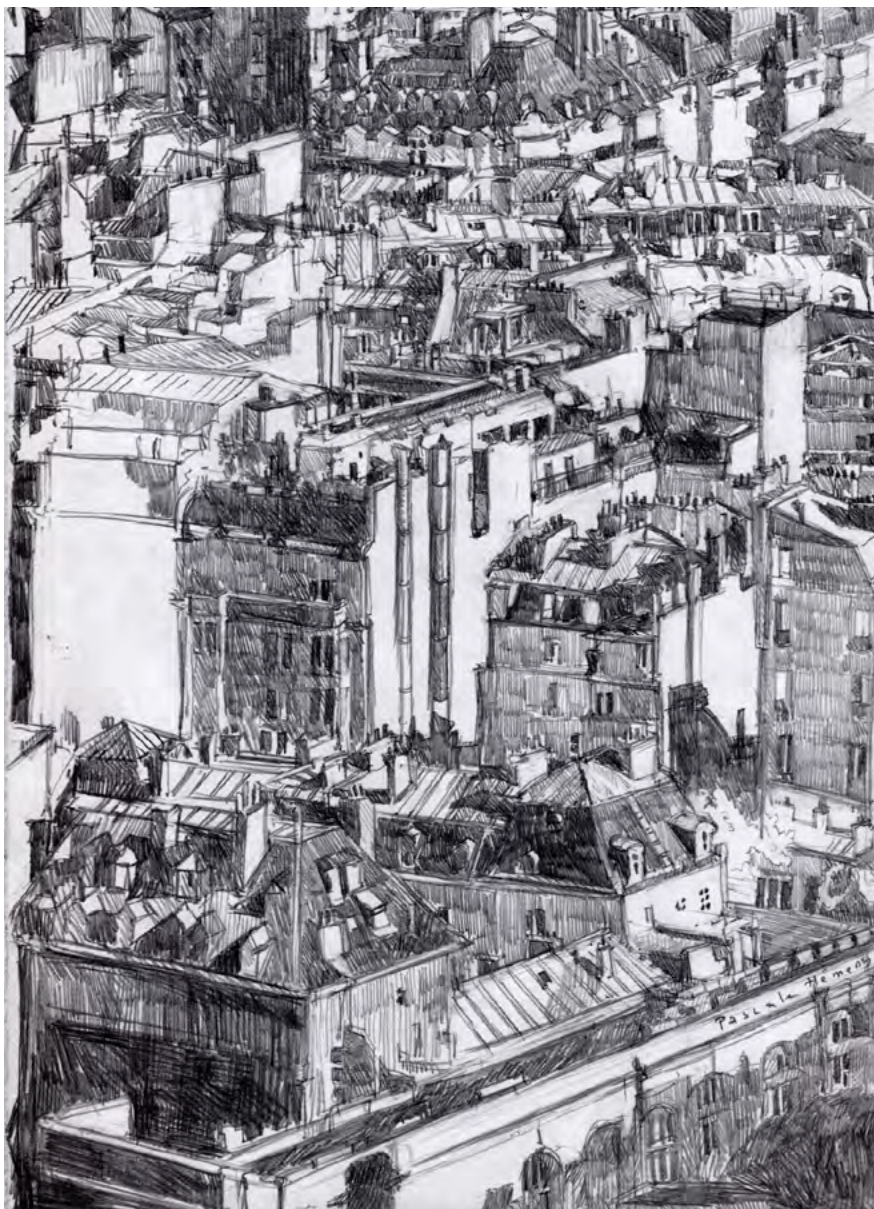

Rue de Lisbonne / Pascale Hemery
dessin à la mine de plomb sur papier vélin
33 x 24 cm